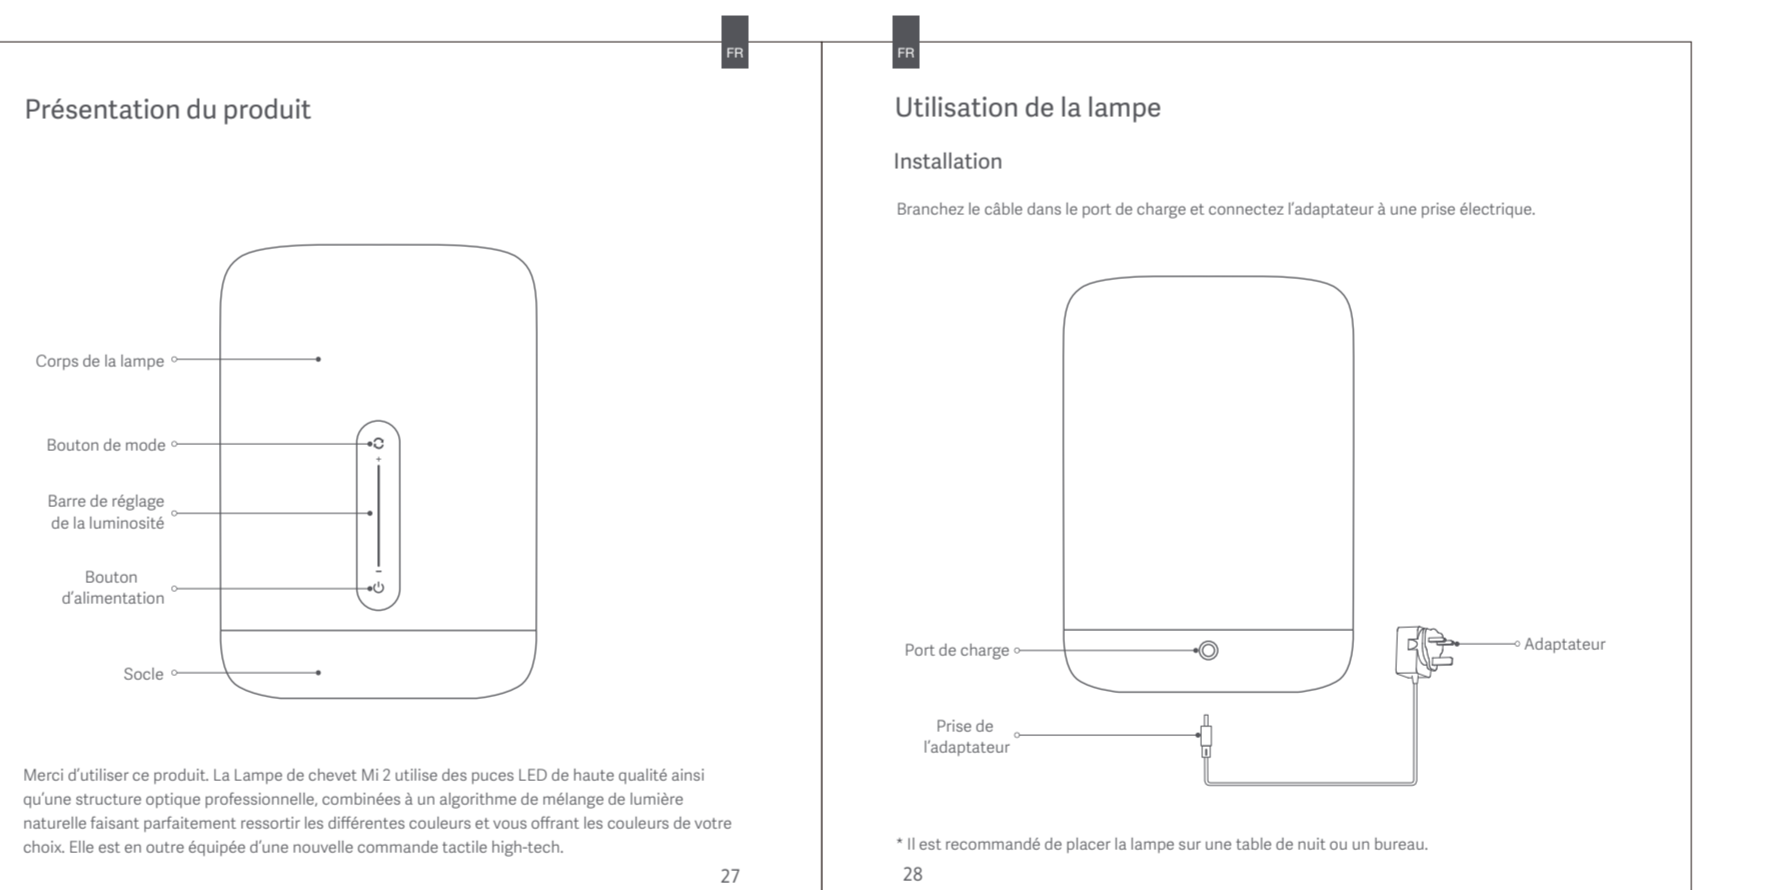

商品ID	SKU编码	商品名称	69码	产品型号
22469	MUE4093GL	米家床头灯2 国际版	693417708268	MJCTD02YL

小米生态链产品包装图纸

图纸提供单位

青岛亿联客信息技术有限公司

项目名称

Dysis (国际版)

版本号

0.8

设计时间

20190418

设计师

丁文华

材质工艺要求

材质要求: 金东太空梭105g无光铜

制作工序: 印刷-联机过油-裁切-折页-装盒

工艺要求: 色相正确、印迹牢固、套印准确、各色套印不露杂色, 套印误差 ≤ 0.1mm 模切走位 ≤ ± 0.5mm

颜色及专色: Pantone Cool Gray 11C

纹理要求

比例 1:1 单位 mm

封二, 封三空白页