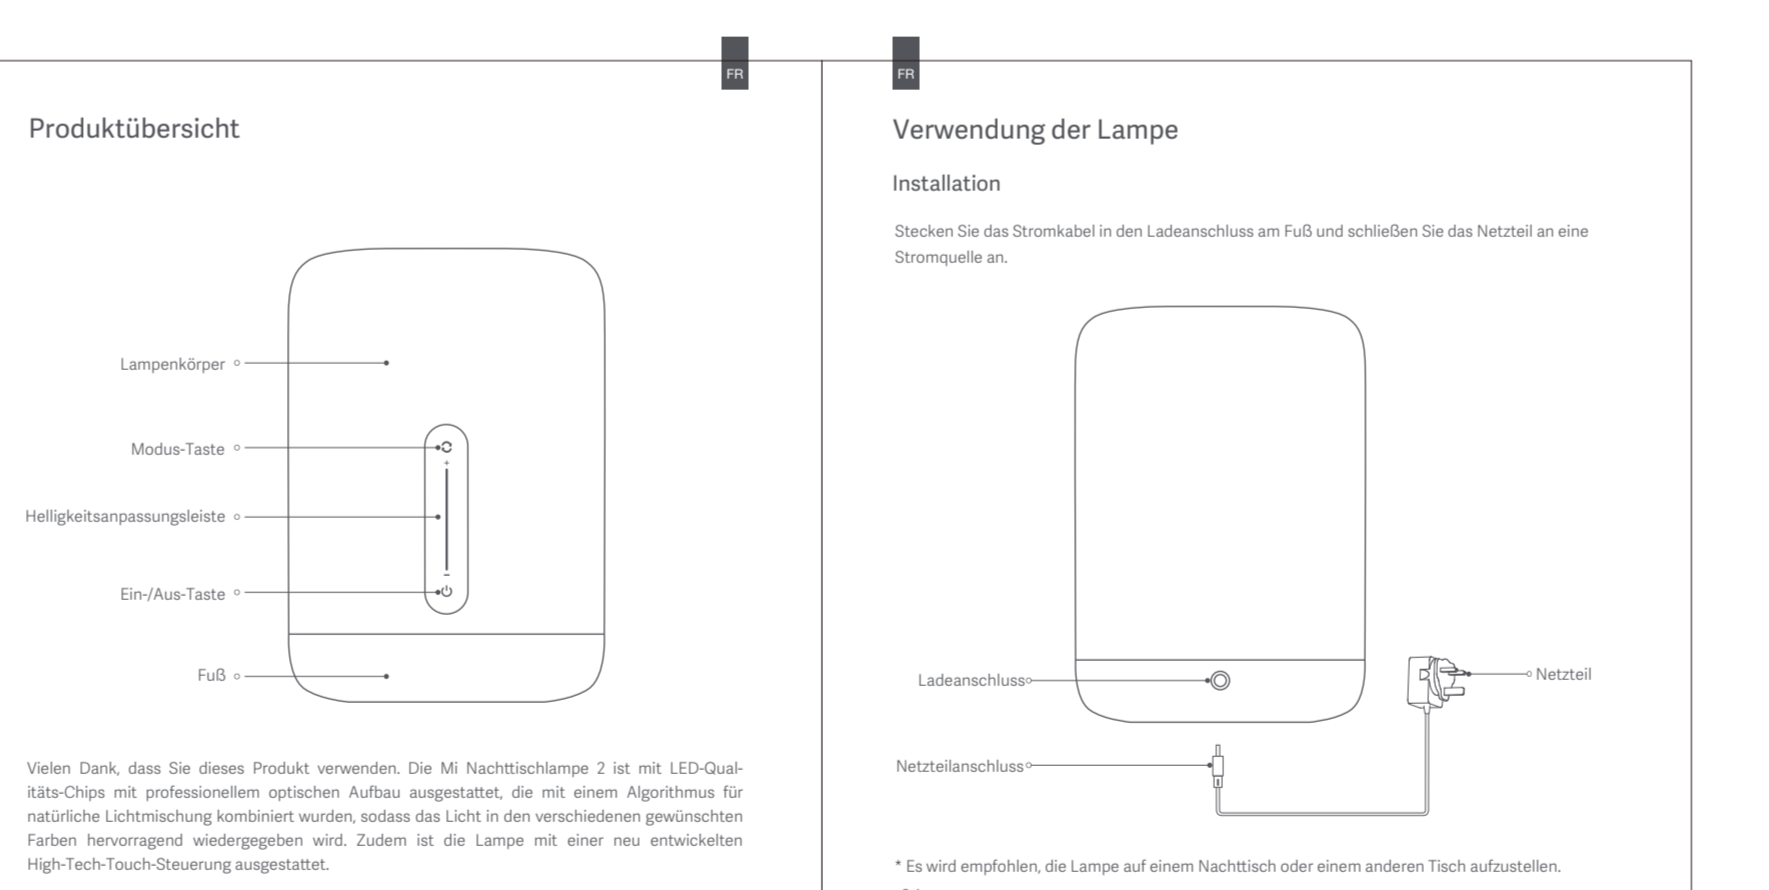

商品ID	SKU编码	商品名称	69码	产品型号
22469	MUE4093GL	米家床头灯2 国际版	693417708268	MJCTD02YL

小米生态链产品包装图纸

图纸提供单位

青岛亿联客信息技术有限公司

项目名称

Dysis (国际版)

版本号

0.8

设计时间

20190418

设计师

丁文华

材质工艺要求

材质要求: 金东太空梭105g无光铜

制作工序: 印刷-联机过油-裁切-折页-装盒

工艺要求: 色相正确、印迹牢固、套印准确、各色套印不露杂色, 套印误差 ≤ 0.1mm 模切走位 ≤ ± 0.5mm

颜色及专色: Pantone Cool Gray 11C

纹理要求

比例 1:1 单位 mm

封二, 封三空白页