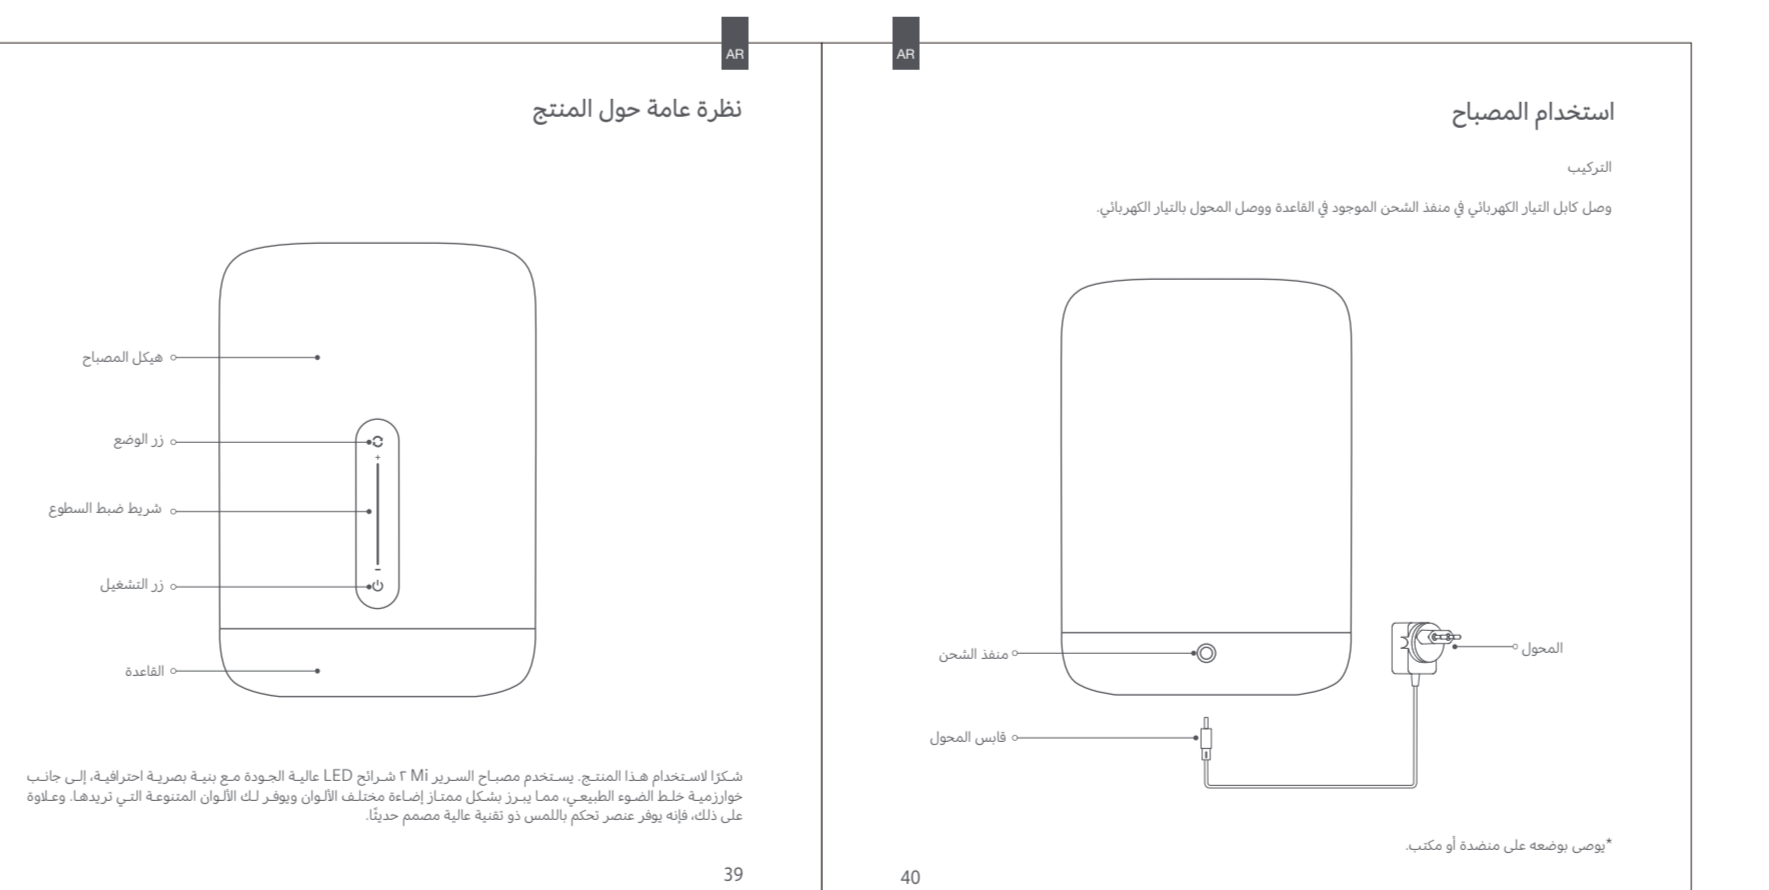

商品ID	SKU编码	商品名称	69码	产品型号
22469	MUE4093GL	米家床头灯2 国际版	693417708268	MJCTD02YL

小米生态链产品包装图纸

图纸提供单位

青岛亿联客信息技术有限公司

项目名称

Dysis (国际版)

版本号

0.8

设计时间

20190418

设计师

丁文华

材质工艺要求

材质要求: 金东太空梭105g无光铜

制作工序: 印刷-联机过油-裁切-折页-装盒

工艺要求: 色相正确、印迹牢固、套印准确、各色套印不露杂色, 套印误差 ≤ 0.1mm 模切走位 ≤ ± 0.5mm

颜色及专色: Pantone Cool Gray 11C

纹理要求

比例 1:1 单位 mm

封二, 封三空白页