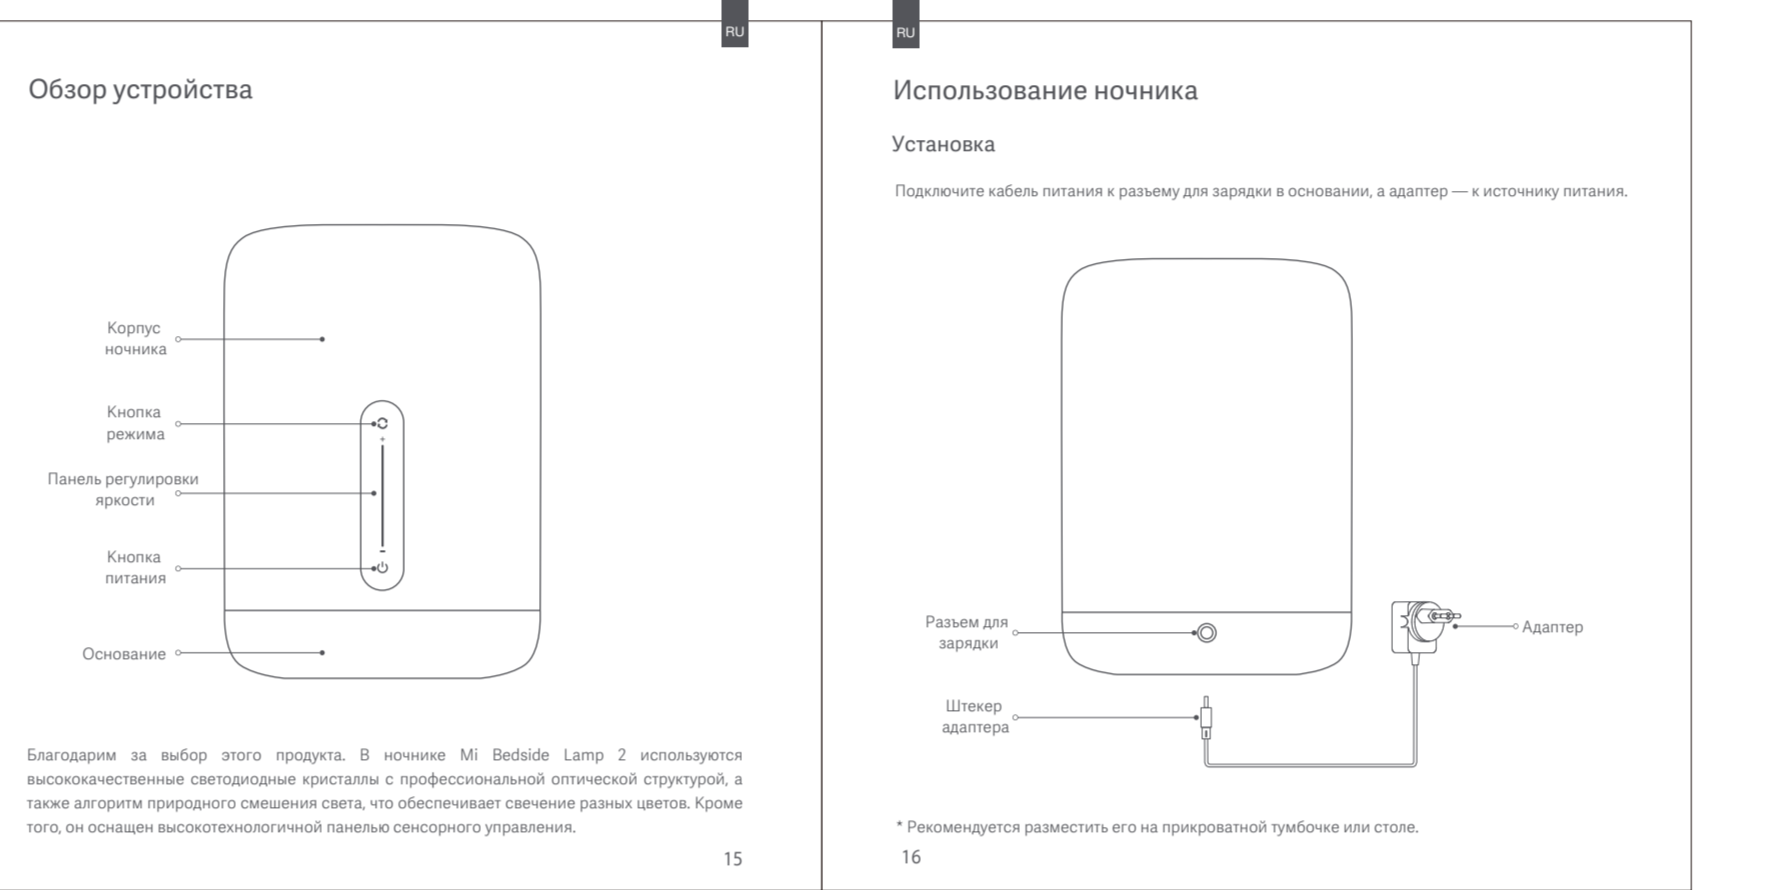

商品ID	SKU编码	商品名称	69码	产品型号
22469	MUE4093GL	米家床头灯2 国际版	693417708268	MJCTD02YL

小米生态链产品包装图纸

图纸提供单位

青岛亿联客信息技术有限公司

项目名称

Dysis (国际版)

版本号

0.8

设计时间

20190418

设计师

丁文华

材质工艺要求

材质要求: 金东太空梭105g无光铜

制作工序: 印刷-联机过油-裁切-折页-装盒

工艺要求: 色相正确、印迹牢固、套印准确、各色套印不露杂色, 套印误差 ≤ 0.1mm 模切走位 ≤ ± 0.5mm

颜色及专色: Pantone Cool Gray 11C

纹理要求

比例 1:1 单位 mm

封二, 封三空白页