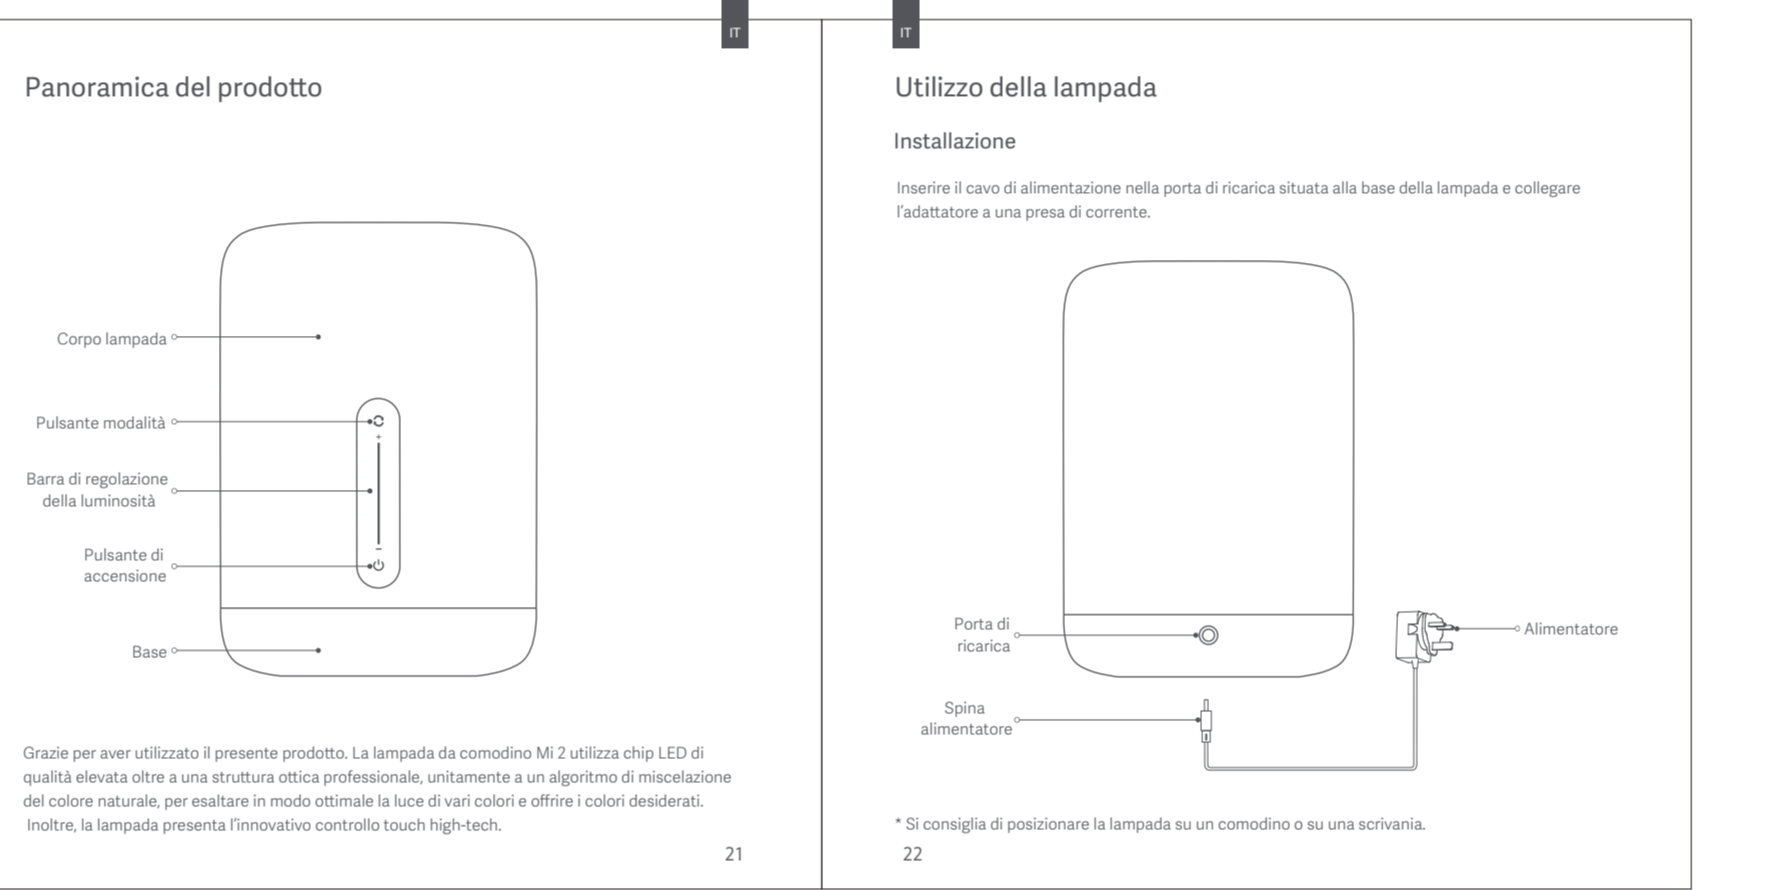

商品ID	SKU编码	商品名称	69码	产品型号
22469	MUE4093GL	米家床头灯2 国际版	693417708268	MJCTD02YL

小米生态链产品包装图纸

图纸提供单位

青岛亿联客信息技术有限公司

项目名称

Dysis (国际版)

版本号

0.8

设计时间

20190418

设计师

丁文华

材质工艺要求

材质要求: 金东太空梭105g无光铜

制作工序: 印刷-联机过油-裁切-折页-装盒

工艺要求: 色相正确、印迹牢固、套印准确、各色套印不露杂色, 套印误差 ≤ 0.1mm 模切走位 ≤ ± 0.5mm

颜色及专色: Pantone Cool Gray 11C

纹理要求

比例 1:1 单位 mm

封二, 封三空白页