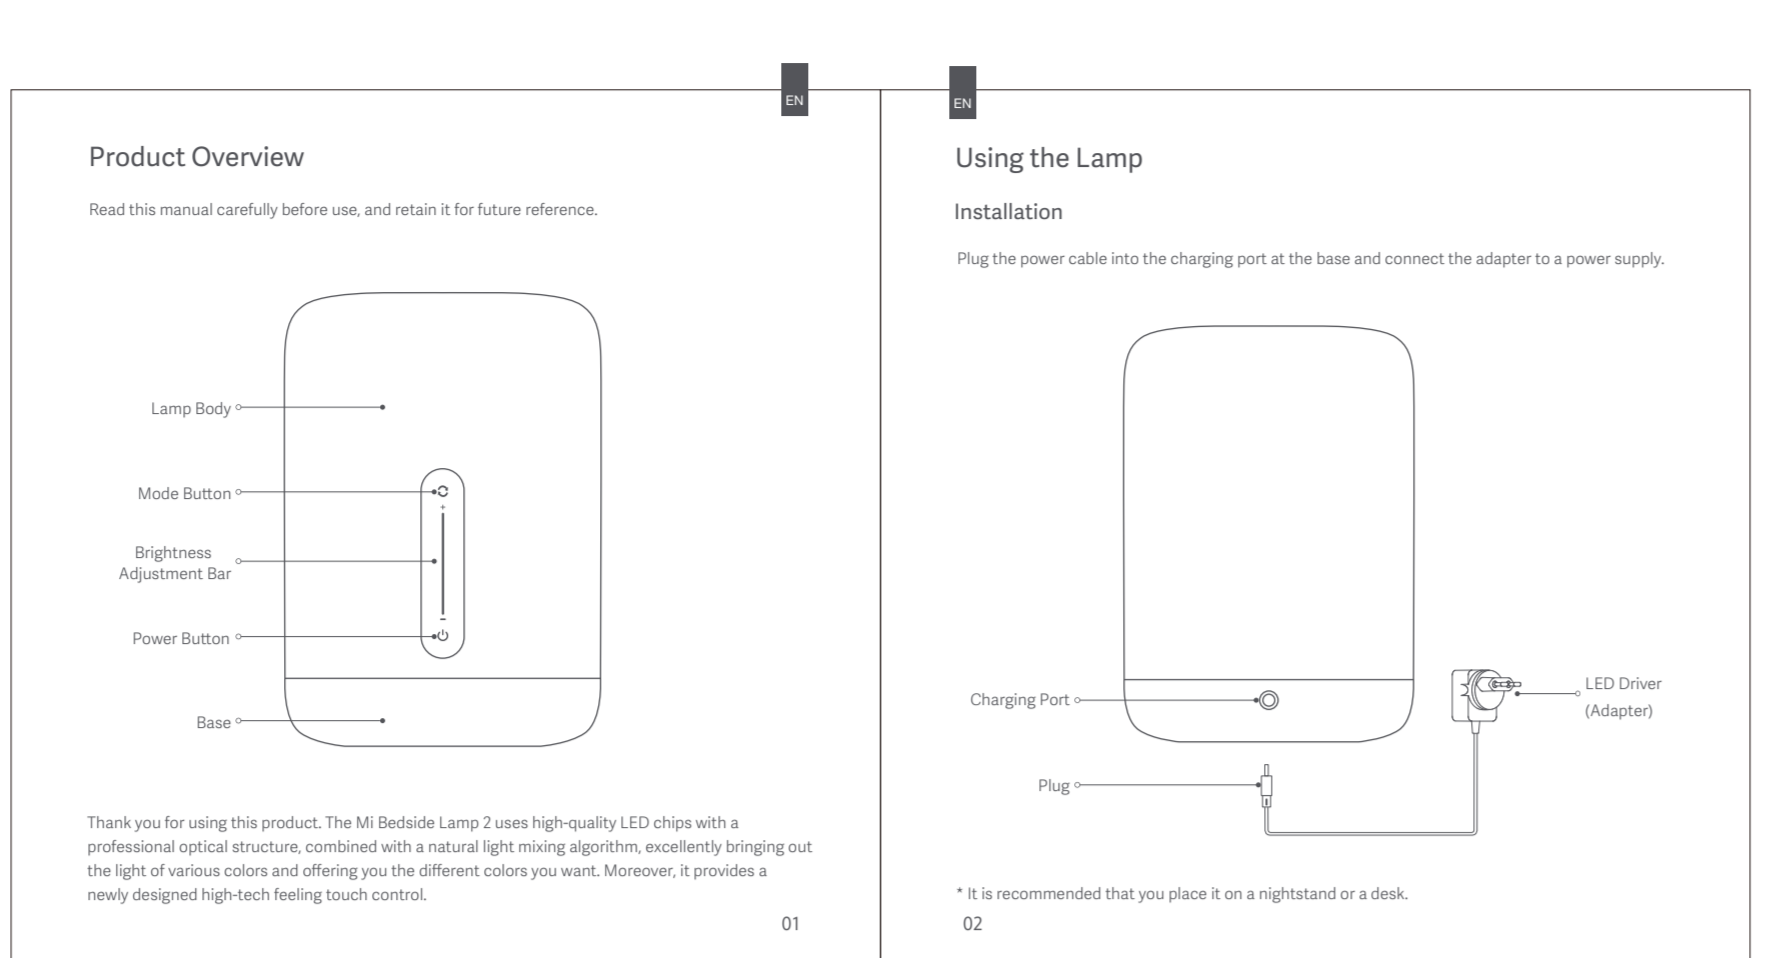

商品ID	SKU编码	商品名称	69码	产品型号
22469	MUE4093GL	米家床头灯2 国际版	693417708268	MJCTD02YL

小米生态链产品包装图纸

图纸提供单位

青岛亿联客信息技术有限公司

项目名称

Dysis (国际版)

版本号

0.8

设计时间

20190418

设计师

丁文华

材质工艺要求

材质要求: 金东太空梭105g无光铜

制作工序: 印刷-联机过油-裁切-折页-装盒

工艺要求: 色相正确、印迹牢固、套印准确、各色套印不露杂色, 套印误差 ≤ 0.1mm 模切走位 ≤ ± 0.5mm

颜色及专色: Pantone Cool Gray 11C

纹理要求

比例 1:1 单位 mm

封二, 封三空白页